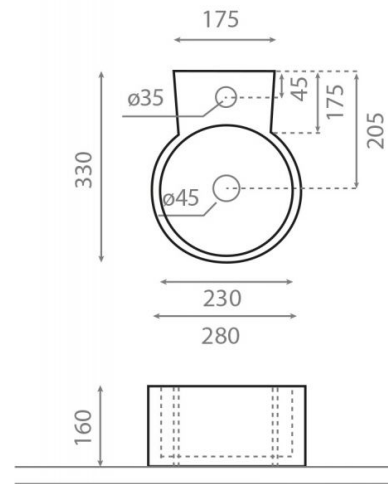

Jerez

Ref. 0066

280x330x160 mm

Características

Puede ir a pared.
Lavabo con rebosadero.
Peso neto 7kg, peso con caja 8kg.
Unidades por palet: 98.