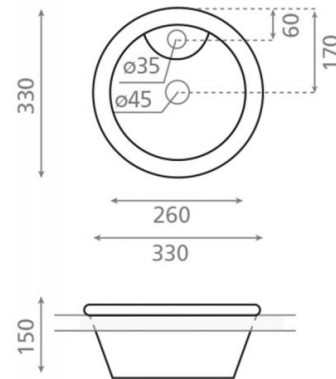

Dublín

Ref. 0067

330x150 mm

Características

No puede ir a pared.
Lavabo con rebosadero.
Esmaltado por ambas caras.
Peso neto 6kg, peso con caja 7kg.
Unidades por palet: 72.