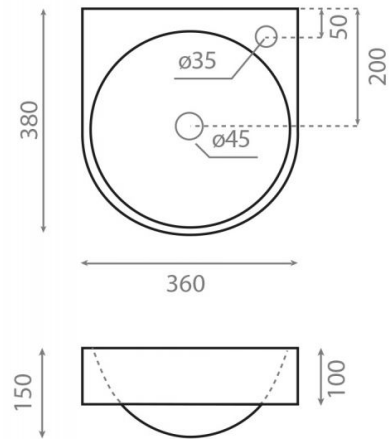

Dalia

Ref. 0087

360x380x150 mm

Características

Puede ir a pared.
Lavabo sin rebosadero.
Peso neto 7kg, peso con caja 8kg.
Unidades por palet: 72.