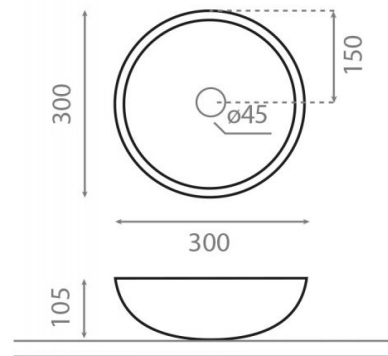

Moon

Ref. 4013

300x105 mm

Características

Compatible con soporte curvo ref. 00115 para acoplar a pared.
Lavabo sin rebosadero.
Peso neto 3kg, peso con caja 4kg.
Unidades por palet: 110.