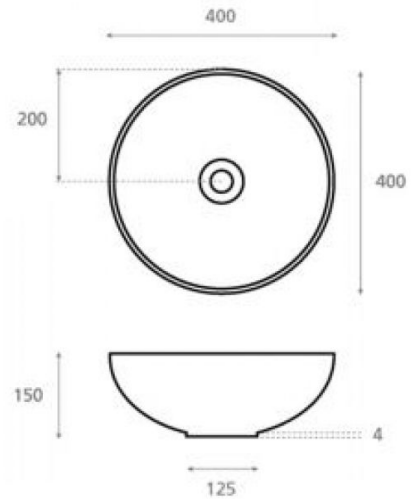

Rhodon

Ref. 19014

400x400x150 mm

Características

Lavabo de porcelana.
Porcelana blanca.
Medidas: 400x400x150 mm
Peso neto 5kg, peso con caja 6kg.

Para presentar los lavabos de la colección ATELIER hemos desarrollado un packaging muy especial. Un original estuche personalizado con el motivo de cada lavabo y la firma del artista.