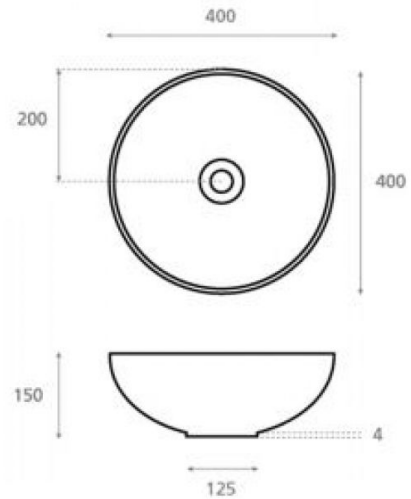

## Ref. 19011

400x400x150 mm

### Características

Lavabo de porcelana.  
Porcelana blanca.  
Medidas: 400x400x150 mm  
Peso neto 5kg, peso con caja 6kg.

Para presentar los lavabos de la colección ATELIER hemos desarrollado un packaging muy especial. Un original estuche personalizado con el motivo de cada lavabo y la firma del artista.