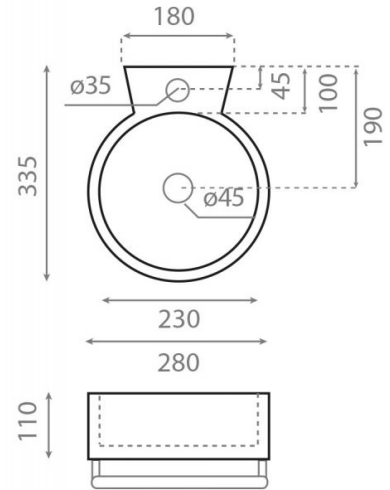

Sherry

Ref. 4905

280x335x110 mm

Características

Puede ir a pared.
Lavabo sin rebosadero.
Peso neto 6kg, peso con caja 6,5kg.
Unidades por palet: 66.