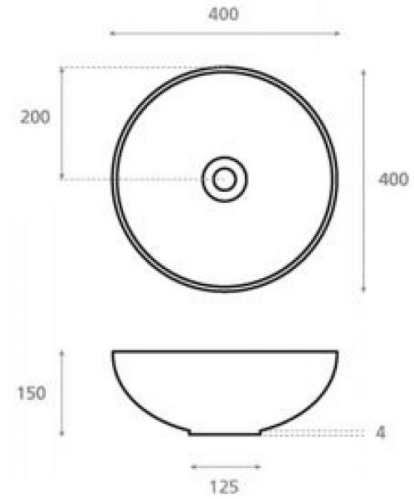

Aire I

Ref. 19005

400x400x150 mm

Características