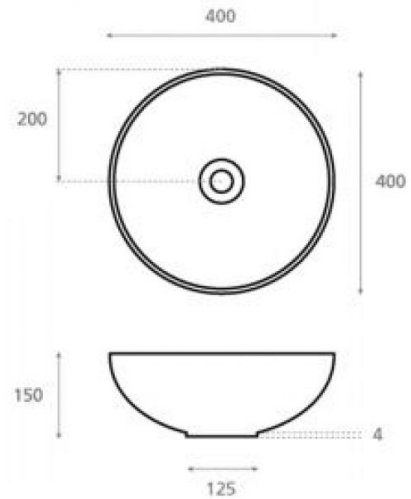

Aire II

Ref. 19006

400x400x150 mm

Características

Lavabo de porcelana.
Porcelana blanca.
Medidas: 400x400x150 mm
Peso neto 5kg, peso con caja 6kg.

Para presentar los lavabos de la colección ATELIER hemos desarrollado un packaging muy especial. Un original estuche personalizado con el motivo de cada lavabo y la firma del artista.