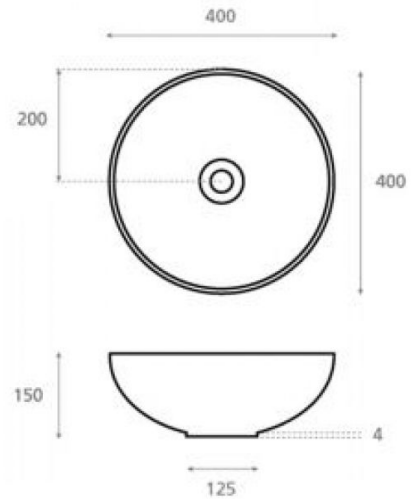

Bulla

Ref. 19007

400x400x150 mm

Características

Lavabo de porcelana.
Porcelana blanca.
Medidas: 400x400x150 mm
Peso neto 5kg, peso con caja 6kg.

Para presentar los lavabos de la colección ATELIER hemos desarrollado un packaging muy especial. Un original estuche personalizado con el motivo de cada lavabo y la firma del artista.