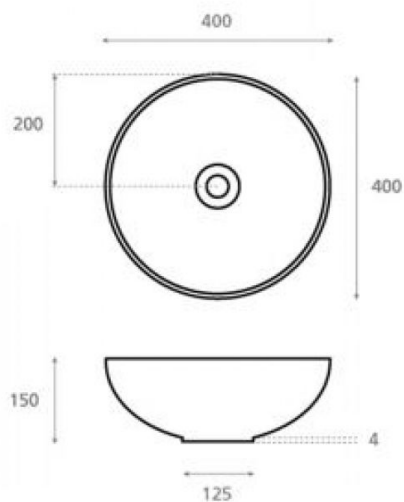

Camomila

Ref. 19009

400x400x150 mm

Características

Lavabo de porcelana.
Porcelana blanca.
Medidas: 400x400x150 mm
Peso neto 5kg, peso con caja 6kg.

Para presentar los lavabos de la colección ATELIER hemos desarrollado un packaging muy especial. Un original estuche personalizado con el motivo de cada lavabo y la firma del artista.