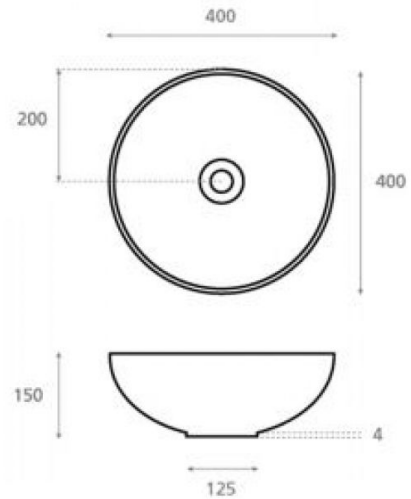

Pétalos

Ref. 19008

400x400x150 mm

Características

Lavabo de porcelana.
Porcelana blanca.
Medidas: 400x400x150 mm
Peso neto 5kg, peso con caja 6kg.

Para presentar los lavabos de la colección ATELIER hemos desarrollado un packaging muy especial. Un original estuche personalizado con el motivo de cada lavabo y la firma del artista.