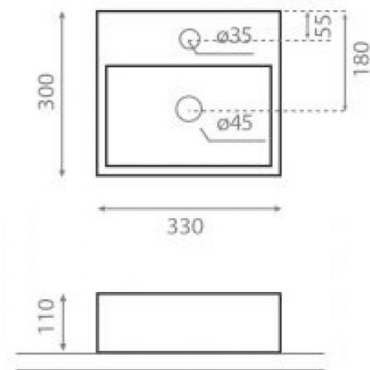

# Bérgamo

**Ref. 0010B**

330x300x110 mm

## Características

Puede ir a pared.  
Lavabo sin rebosadero.  
Compatible con encimeras Bathco.  
Peso neto 9kg, peso con caja 10kg.  
Unidades por palet 102.