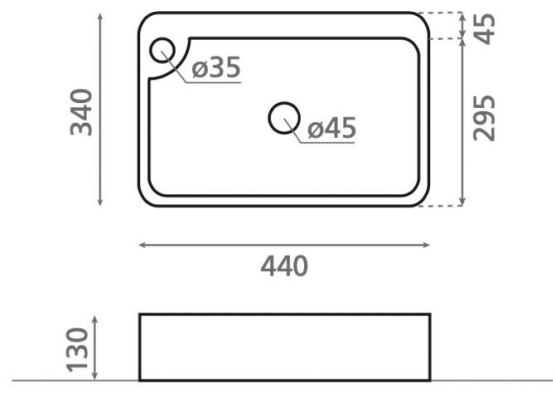

Alicante

Ref. 0036P

440x340x130 mm.

Características

Puede ir a pared.

Lavabo sin rebosadero.

Peso neto 9kg, peso con caja 10kg.

Unidades por palet: 102.

Medidas caja: 450x350x140 mm.