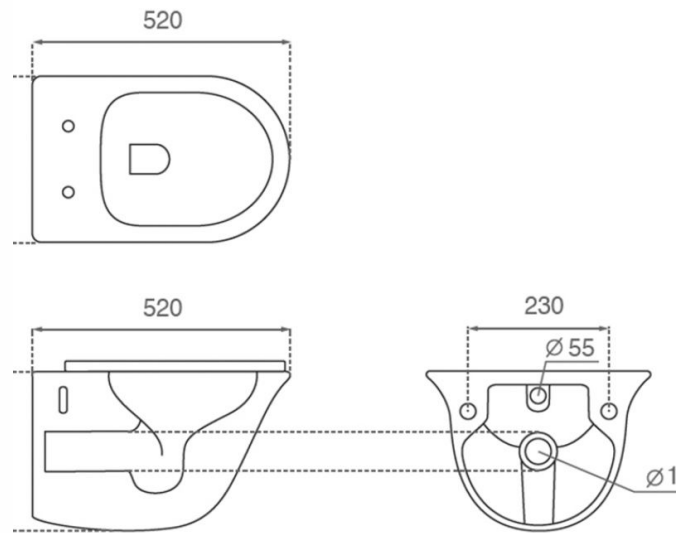

Inodoro suspendido Congo

Ref. 4527/UF

520x365x365 mm.

Características

Inodoro suspendido
Tapa termoendurecida extraíble slim
Soft close
Peso 26kg | Unidades por palé 16