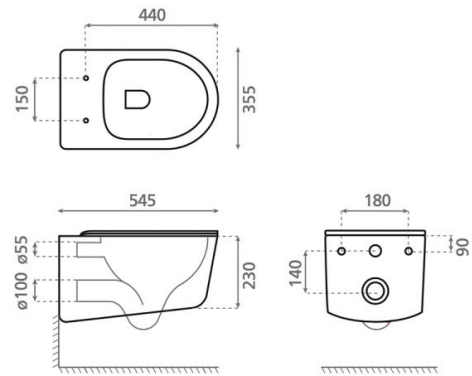

Elba

Ref. 4529/UF

545x350x350 mm.

Características

- Inodoro suspendido
- Rimless
- Tapa termoendurecida extraíble slim
- Soft close
- Peso 25kg | Unidades por palé 16