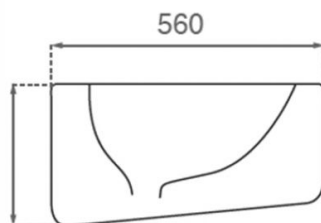

# Bidé suspendido Elba

**Ref. 4530**

560x360x243 mm.