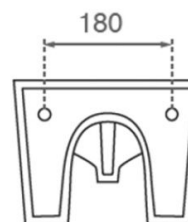

# Bidé suspendido Elba

**Ref. 4530**

560x360x243 mm.