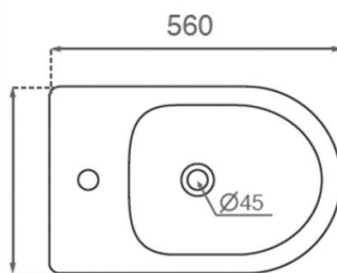

# Bidé suspendido Elba

**Ref. 4530**

560x360x243 mm.