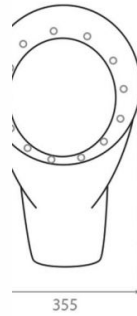

Urinario suspendido Lazio

Ref. 4540

660x355x345 mm.

Características

Colores disponibles: