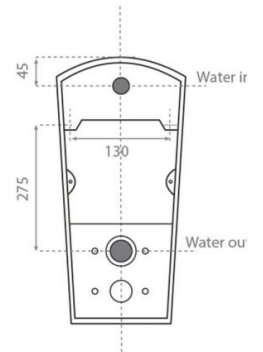

Urinario suspendido Lazio

Ref. 4540

660x355x345 mm.

Características

Colores disponibles: