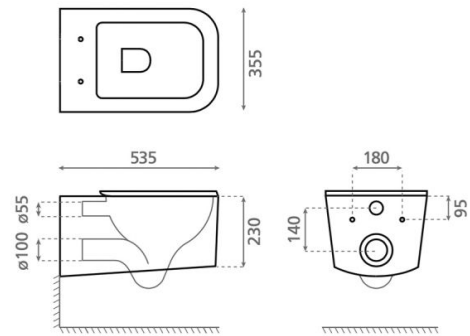

# Yucón

**Ref. 4533/UF**

535x355x360 mm.

## Características

Inodoro suspendido  
Rimless  
Tapa termoendurecida extraíble slim  
Soft close  
Peso 26kg | Unidades por palé 16