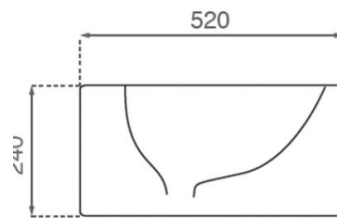

# Bidé suspendido Orinoco

**Ref. 4536**

525x385x353 mm.