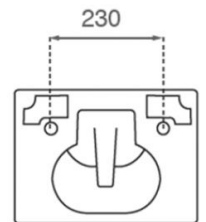

# Bidé suspendido Orinoco

**Ref. 4536**

525x385x353 mm.