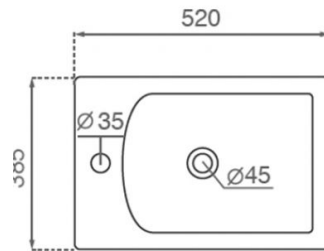

# Bidé suspendido Orinoco

**Ref. 4536**

525x385x353 mm.