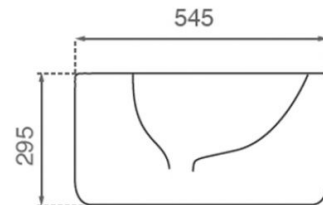

# Bidé suspendido Volga

**Ref. 4538**

545x365x295 mm.