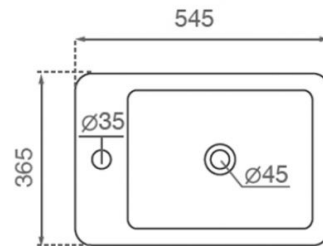

# Bidé suspendido Volga

**Ref. 4538**

545x365x295 mm.