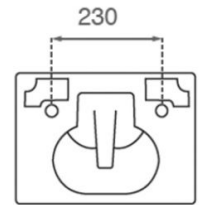

# Bidé suspendido Volga

**Ref. 4538**

545x365x295 mm.