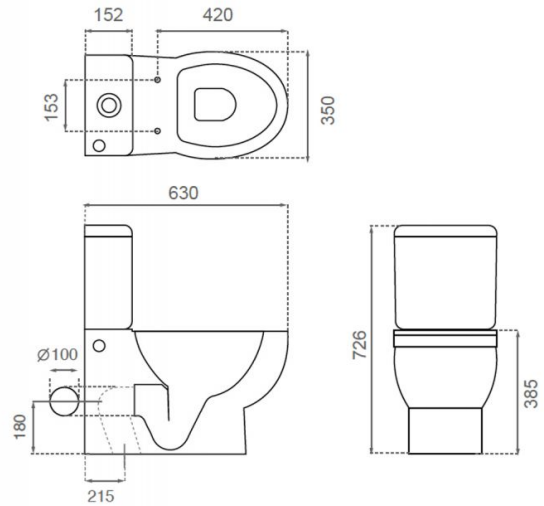

Inodoro con tanque Toronto

Ref. 4518

630x350x726 mm.

Características

- Taza de salida dual
- Antibacteriano
- Asiento y tapa de bisagras extraíbles
- Tapa soft close

Colores disponibles: