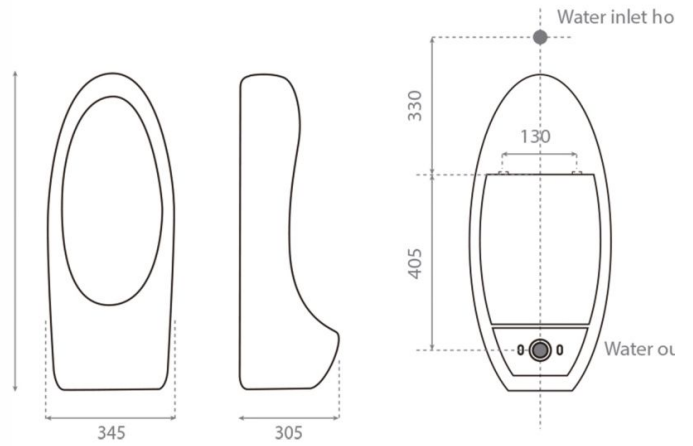

Urinario suspendido Onda

Ref. 4539

735x345x305 mm.

Características

- Antibacteriano

Colores disponibles: