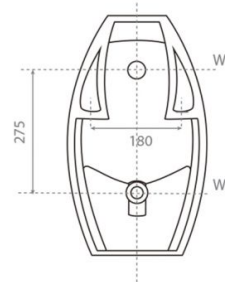

# Urinario suspendido Molise

**Ref. 4541**

635x330x337 mm.