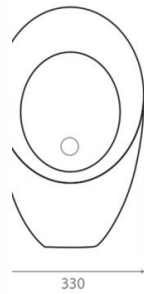

# Urinario suspendido Molise

**Ref. 4541**

635x330x337 mm.