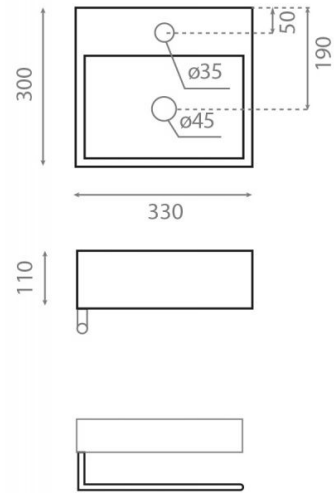

Bermeo

Ref. 4901

330x300x110 mm

Características

Puede ir a pared.

Lavabo sin rebosadero.

Posibilidad de colocar toallero a ambos lados.

Peso neto 7kg, peso con caja 8kg.

Unidades por palet: 114.