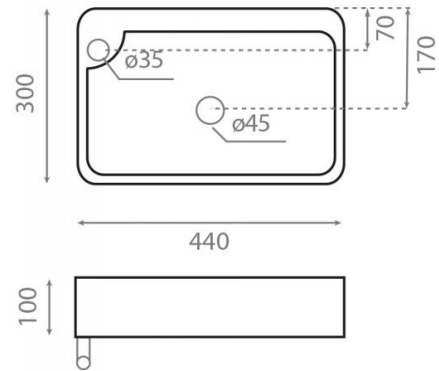

Javea

Ref. 4903

440x300x100 mm

Características

Puede ir a pared.

Lavabo sin rebosadero.

Posibilidad de acoplar toallero a ambos lados.

Peso neto 8kg, peso con caja 9kg.

Unidades por palet: 102.