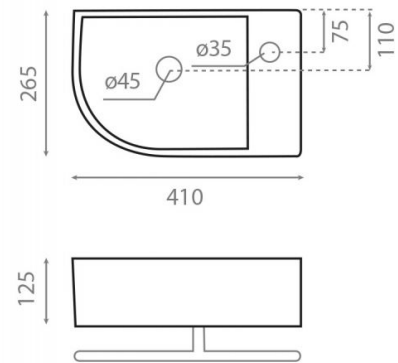

Paterna

Ref. 4907

410x265x125 mm

Características

Puede ir a pared.
Lavabo con rebosadero.
Peso neto 8kg, peso con caja 8,5kg.
Unidades por palet: 48.