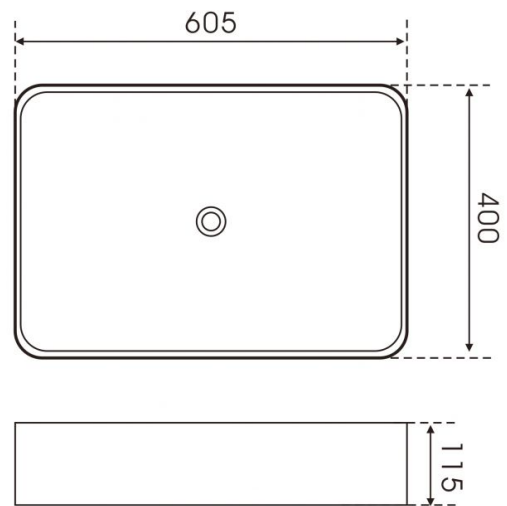

Nilo

Ref. 4088
605x400x115

Características

Lavabo sobre encimera
Porcelana blanca
Sin rebosadero