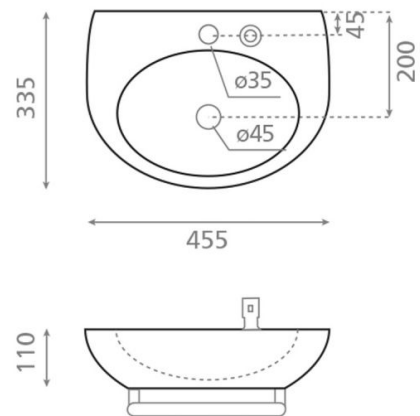

# Alhambra/D

**Ref. 4910/D**

455x335x110 mm

## Características

Puede ir a pared.  
Lavabo sin rebosadero.  
Peso neto 8kg, peso con caja 9kg.  
Unidades por palet: 42.