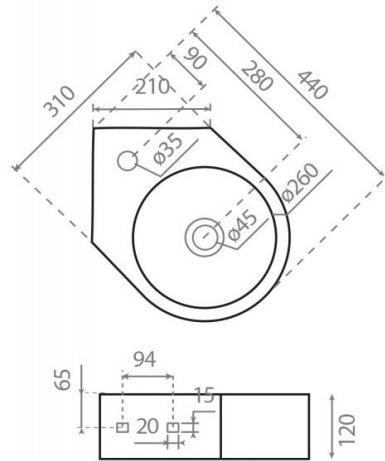

# Bristol

**Ref. 4049**

440x310x120 mm

## Características

Lavabo esquinero de porcelana.  
Puede ir a pared.  
Lavabo sin rebosadero.  
Peso neto 7kg, peso con caja 8kg.  
Unidades por palet 102.