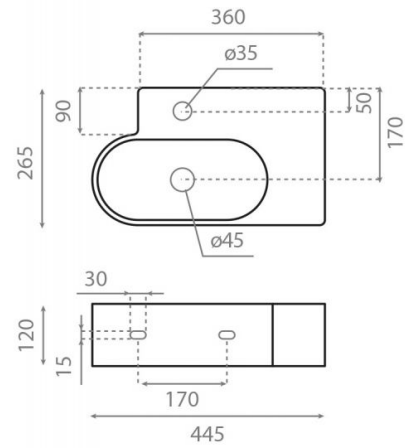

Kabuto

Ref. 4051

445x265x120 mm

Vista trasera / Rear view

Características

- Lavabo sobre encimera.
- Puede ir a pared.
- Lavabo sin rebosadero.
- Peso neto 7kg, peso con caja 8kg.
- Unidades por palet: 102.