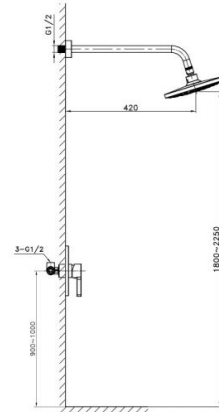

Grifo de ducha empotrada Serie I

Ref. 18005

Características

Grifo monomando ducha mural
Serie I