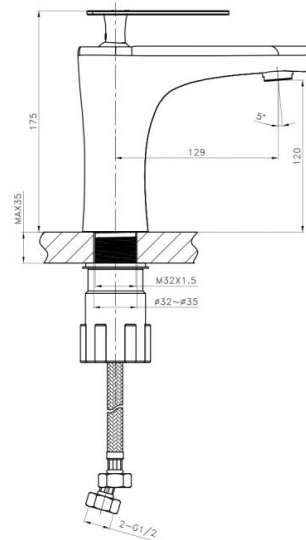

# 18009 - Serie II

Ref. 18009

## Características

Grifo bajo de lavabo  
Serie II