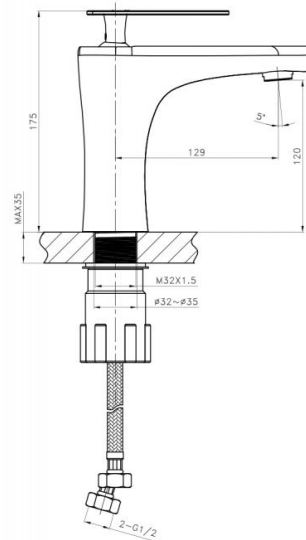

18009 - Serie II

Ref. 18009

Features

Single lever basin faucet
Serie II