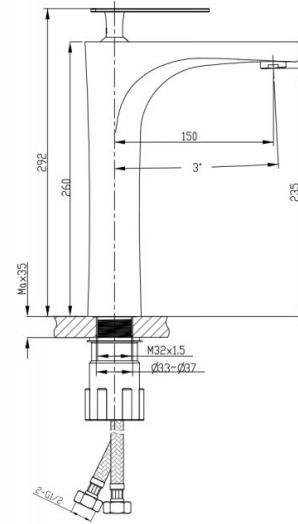

# 18010 - Serie II

Ref. 18010

## Features

Single lever basin faucet  
Serie II