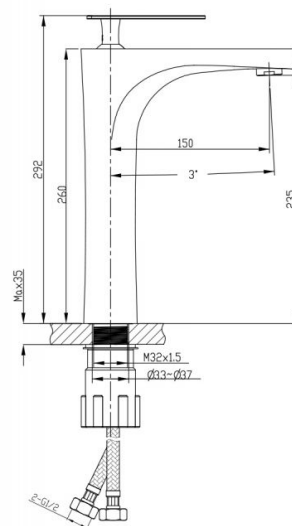

# 18010 - Serie II

Ref. 18010

## Características

Grifo alto monomando de lavabo  
Serie II