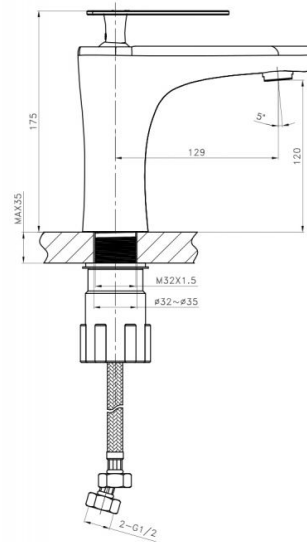

18011 - Serie II

Ref. 18011

Features

Single gold lever basin faucet
Serie II