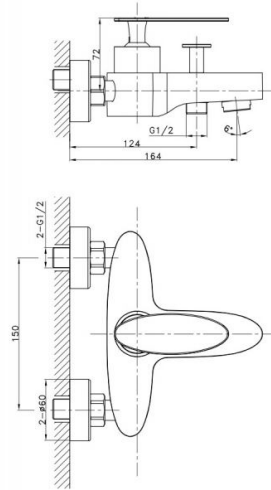

# 18018 - Serie II

Ref. 18018

## Características

Grifo monomando ducha  
Serie II