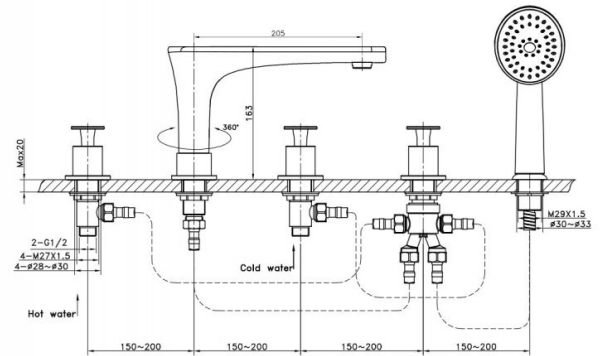

18020 - Serie II

Ref. 18020

Características

Conjunto de cinco elementos dorados para bañera o repisa Serie II