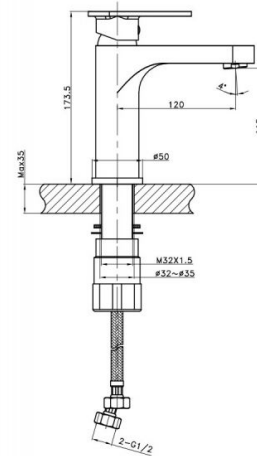

18021 - Serie III

Ref. 18021

Características

Monomando de lavabo
Serie III