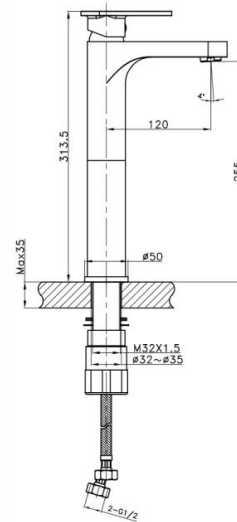

# 18022 - Serie III

Ref. 18022

## Características

Monomando lavabo alto  
Serie III