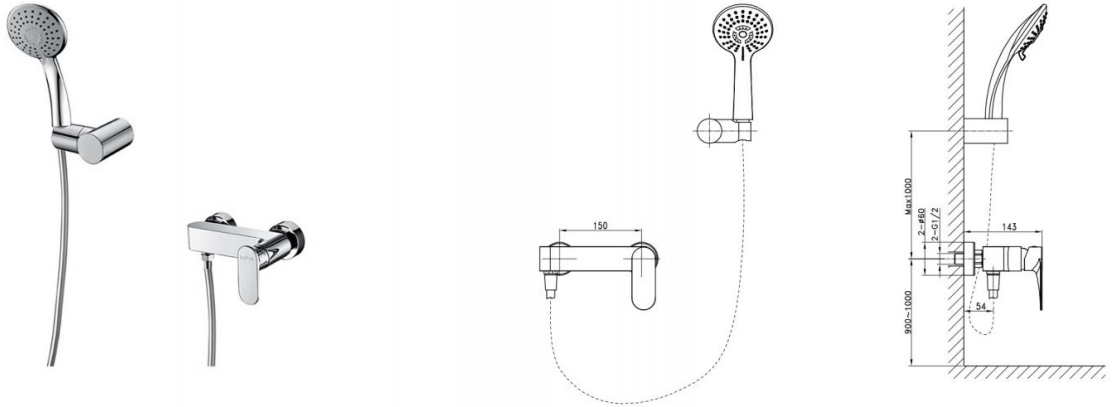

Grifo ducha empotrada Serie III

Ref. 18024

Características

Monomando ducha
Serie III