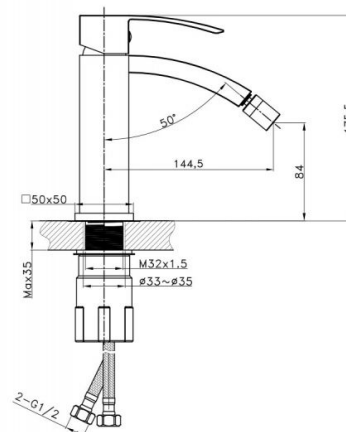

18030 - Serie IV

Ref. 18030

Características

Monomando bidé
Serie IV