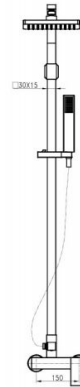

18032 - Serie IV

Ref. 18032

Características

Conjunto monomando de ducha
Serie IV