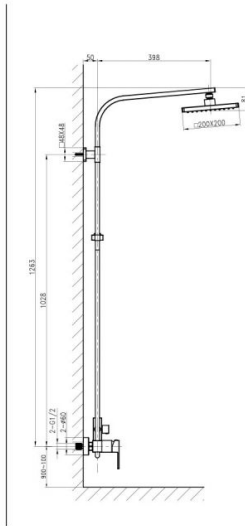

18032 - Serie IV

Ref. 18032

Características

Conjunto monomando de ducha
Serie IV