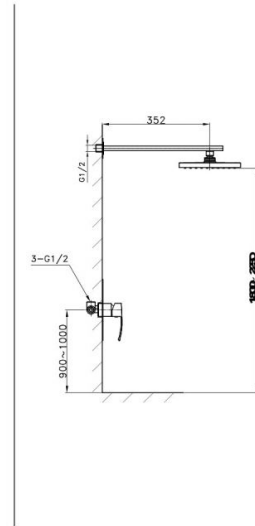

18033 - Serie IV

Ref. 18033

Features

Monomando ducha mural
Serie IV