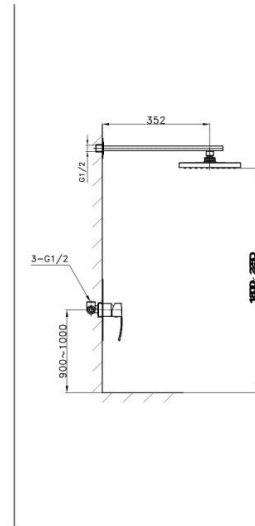

# Grifo ducha empotrada Serie IV

Ref. 18033

## Características

Monomando ducha mural  
Serie IV