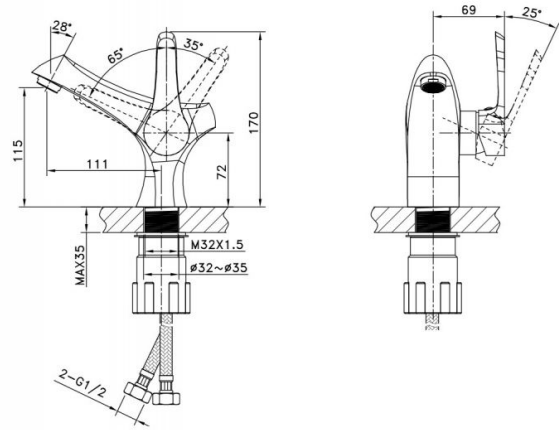

18036 - Serie V

Ref. 18036

Características

Monomando lavabo blanco - Serie V