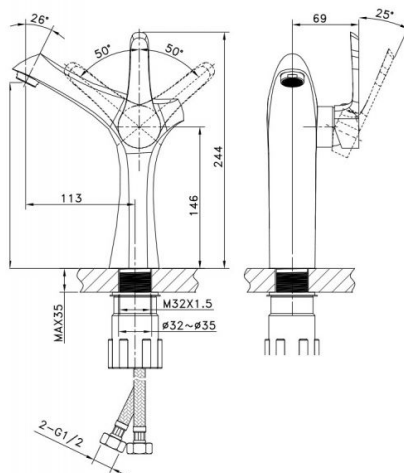

# 18037- Serie V

Ref. 18037

## Características

Monomando lavabo alto - Serie V