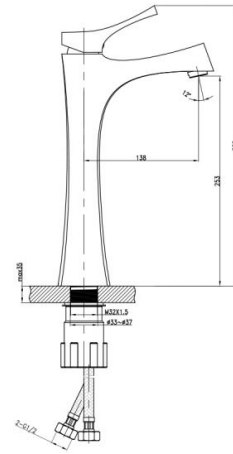

18041 - Serie V

Ref. 18041

Características

Monomando lavabo alto - Serie V