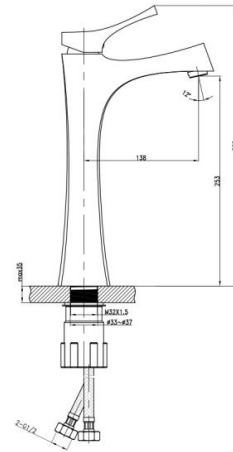

18042 - Series V

Ref. 18042

Características

Monomando lavabo alto blanco - Series V